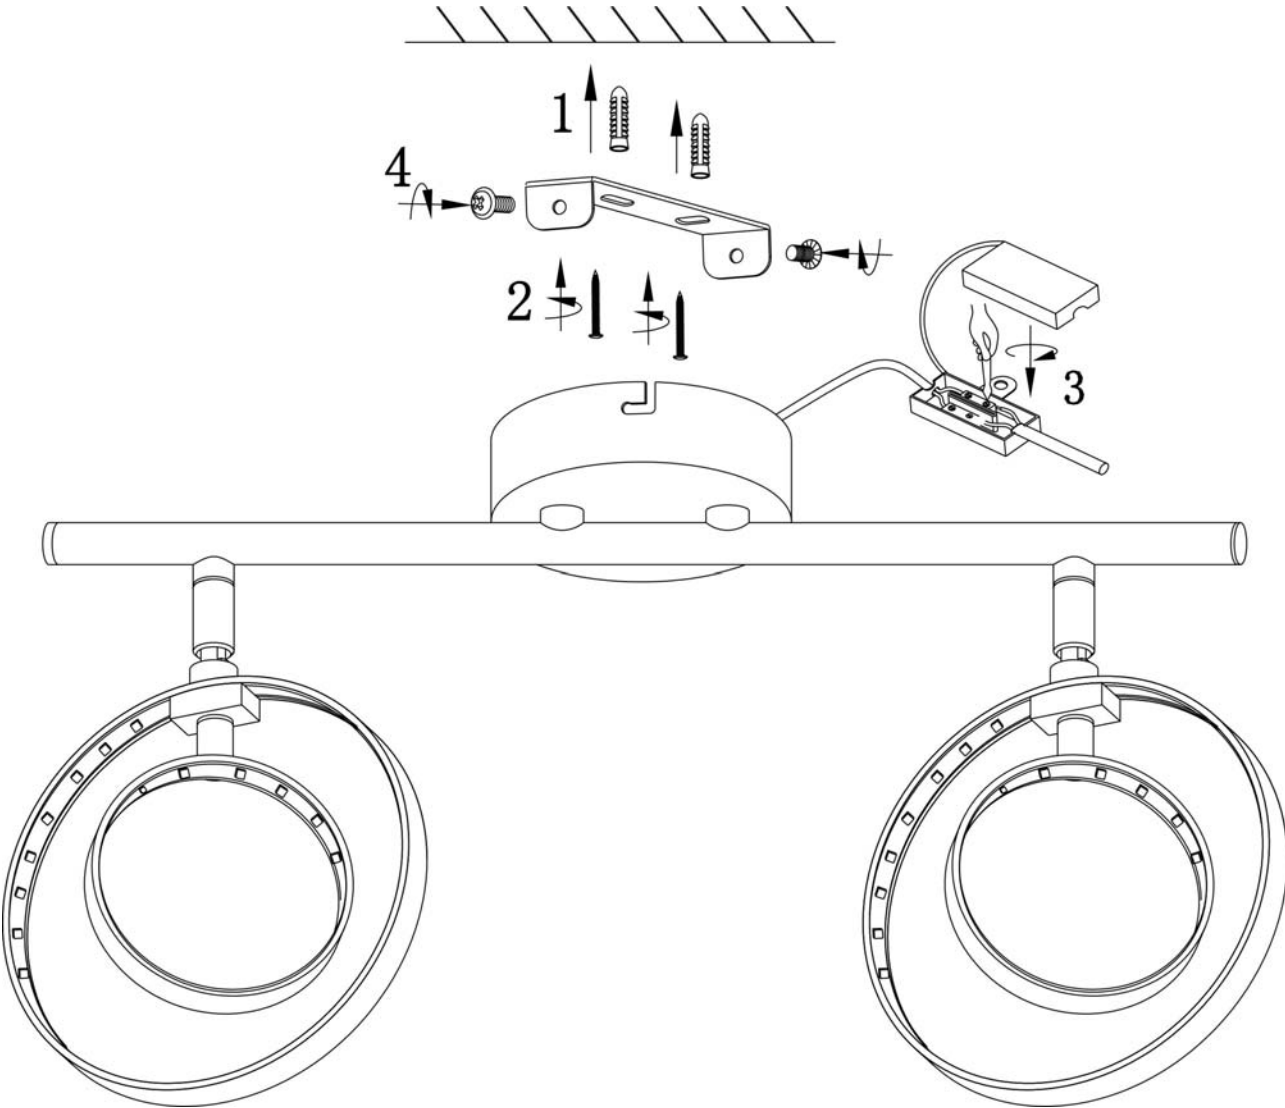

Art.-Nr.: R82602106

230V~50Hz  
2xLED 4W