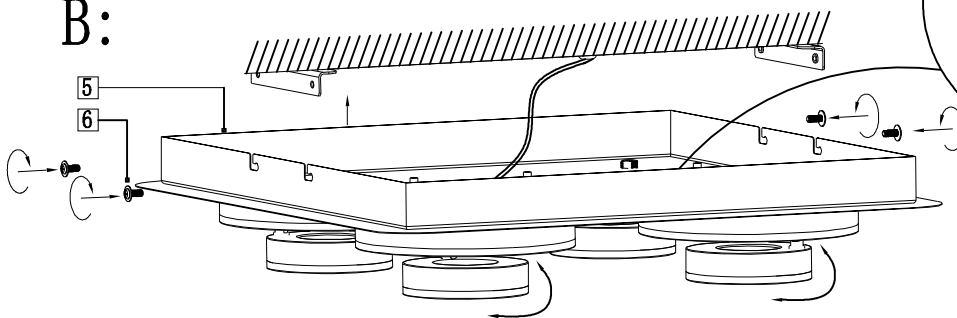

W 2.85W
 LED
 Im 270 Lumen
 t 20.000h
 T_k 3000K
 15000x
 <0.5s

W 3.15W
 LED
 Im 300 Lumen
 t 20.000h
 T_k 3000K
 15000 x
 <0.5s

992868

230V~ 50Hz
 4xLED-Board max.2.85W
 4xLED-Board max.3.15W

A:

B:

Bitte geben Sie bei technischen Fragen die Chargennummer (xxxxx-xx-xx-xxxxx-xxxx) an. Diese finden Sie auf dem Typenschild.