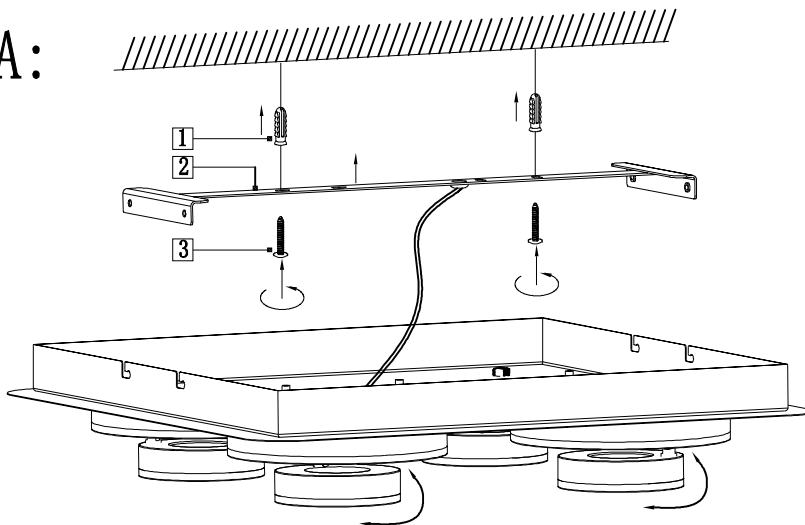

W 2.85W
 LED
 Im 270 Lumen
 t 20.000h
 T_k 3000K
 15000x
 <0.5s

W 3.15W
 LED
 Im 300 Lumen
 t 20.000h
 T_k 3000K
 15000 x
 <0.5s

992868

230V~ 50Hz
 4xLED-Board max.2.85W
 4xLED-Board max.3.15W

A:

B:

Bitte geben Sie bei technischen Fragen die Chargennummer (xxxxx-xx-xx-xxxxx-xxxx) an. Diese finden Sie auf dem Typenschild.